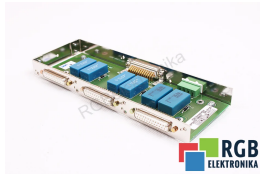

NOWY 6FC9310-1MB01 D0-L1348-1A02 V24 UMSCHALTER SINUMERIK 840C SIEMEN ID11491

Nowy SIEMENS 6FC9310-1MB01
Sprzęt przetestowany i wyczyszczony.
24 miesiące gwarancji
Dedykowany kurier
Wysyłka w 24h

DANE TECHNICZNE

PRODUCENT	SIEMENS
MODEL	6FC9310-1MB01
KATEGORIA	Moduły rozszerzeń
WAGA [KG]	1.0

WSPARCIE DOSTĘPNE 24/7
[+48 71 750 09 78](tel:+48717500978)

NAPISZ DO NAS
info@rgbelektronika.pl

STANOWISKO TESTOWE

Dysponujemy opracowanymi przez nas stanowiskami testowymi, dzięki którym sprawdzamy czy urządzenie jest sprawne. To za pomocą tych stanowisk testujemy naprawione urządzenie, na które dajemy później aż 24 miesiące gwarancji, a Ty możesz mieć pewność, że twój sprzęt został naprawiony w serwisie świadczącym usługi najwyższej jakości.

PRODUKTY Z OFERTY RGB ELEKTRONIKA TO:

NAJWYŻSZA JAKOŚĆ

Każdy produkt poddawany jest specjalistycznej ocenie, na podstawie najlepszej jakości, by zagwarantować ich bezawaryjną pracę. Dzięki temu możesz mieć pewność, że urządzenie **SIEMENS 6FC9310-1MB01** zostało przygotowane z największą starannością.

EKSPRESOWA WYSYŁKA

Produkty z naszego magazynu wysyłamy jeszcze tego samego dnia, w którym zostało złożone zamówienie. Na życzenie klienta wysyłamy również dedykowanego kuriera. Możesz być pewien, że Twój **SIEMENS 6FC9310-1MB01** dotrze do Ciebie w najszybszym możliwym terminie.